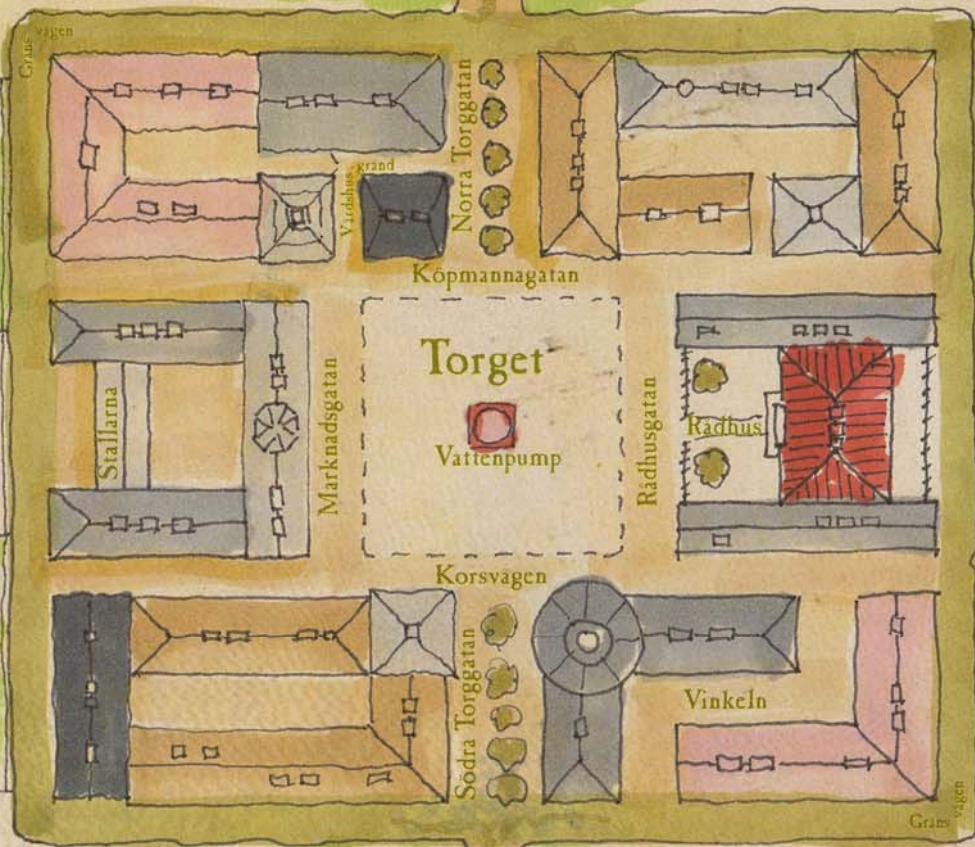

Stadskarta

Nedtecknad av Valdemar Jansson

100

Hästhagarna

Medicinalträdgården

Detaljerad Stadskarta

1. Vårdshuset
2. Mor Beatas Drängstuga
3. Dassen
4. Frk. Sandéns Syateljé
5. Olofs bostad
6. Barberare o. Badinrättning
7. Mäster Ståhls Smide
8. Stallplanen
9. Stallmästare Roséns bostad
10. Vagnslidret
11. Frk. Bergmans Bageri
12. Krukmakeri
13. Väveriets Handelscentrum

- 24 Angers gård
- 23 Jakobs stall och värdshus
- 22 Gustavas lantgods
- 21 Glas bruket
- 20 Bjernums gods
- 19 Cederska gården
- 18 Tobaksladorna
- 17 Löövs hemman
- 16 Gruvan
- 15 mänssons gård
- 14 Bäckes gård
- 13 Malmkvists gård
- 12 Schiölers gård
- 11 Fredek Palms stuga
- 10 Sägen
- 9 Hectors gård
- 8 Norbergs snickeri
- 7 Frimans stuteri
- 6 Sands gård
- 5 Jaktstugan
- 4 Hanssons gård
- 3 Hults gård
- 2 Ängen
- 1 Befravningsplatsen