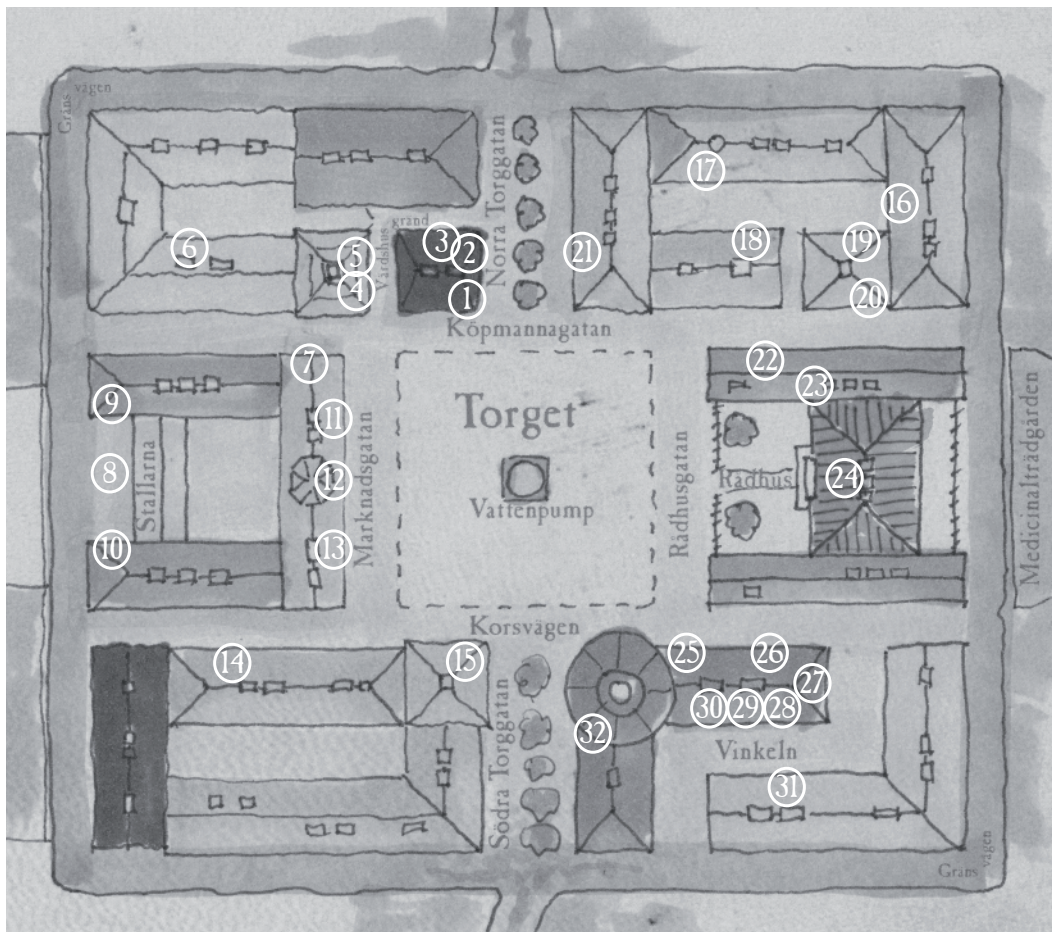

Stadskarta

Nedtecknad av Valdemar Jansson

100

Hästhagarna

Medicinalträdgården

Detaljerad Stadskarta

1. Vårdshuset
2. Mor Beatas Drängstuga
3. Dassen
4. Frk. Sandéns Syateljé
5. Olofs bostad
6. Barberare o. Badinrättning
7. Mäster Ståhls Smide
8. Stallplanen
9. Stallmästare Roséns bostad
10. Vagnslidret
11. Frk. Bergmans Bageri
12. Krukmakeri
13. Väveriets Handelscentrum

14. Löövs Silversmide
15. T. Häggs Skradderi
16. Linders Spritfabrik
17. Väveriet
18. Kantinen
19. Östers Papper
20. Vikmanns Kryddbod
21. Kilbers Bruksmattor
22. Skolan
23. Biblioteket
24. Rådhuset

25. Slakteributik
26. Hultbergs Möbelsnickeri
27. Tvätteri
28. Hulbergs begagnade möbler
29. Mamsell Hagmans Källare
30. Madame Grans Gädjehus
31. Färgförrådet
32. Mejeributik

- 24 Angers gård
- 23 Jakobs stall och värdshus
- 22 Gustavas lantgods
- 21 Glas bruket
- 20 Bjernums gods
- 19 Cederska gården
- 18 Tobaksladorna
- 17 Löövs hemman
- 16 Gruvan
- 15 mänssons gård
- 14 Bäckes gård
- 13 Malmkvists gård
- 12 Schiölers gård
- 11 Fredek Palms stuga
- 10 Sägen
- 9 Hectors gård
- 8 Norbergs snickeri
- 7 Frimans stuteri
- 6 Sands gård
- 5 Jaktstugan
- 4 Hanssons gård
- 3 Hults gård
- 2 Ängen
- 1 Befravningsplatsen